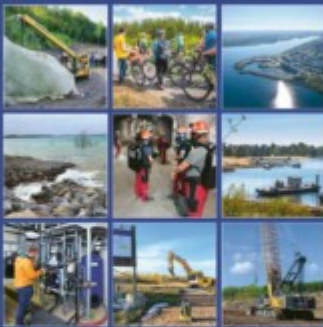

WIR GESTALTEN ZUKUNFT

Sanierungsbericht 2023

Sanierungsbericht 2023: Im Jahr 2023 wurden die Vorhaben zur Strukturentwicklung in den Braunkohlerevieren im Zuge des ...